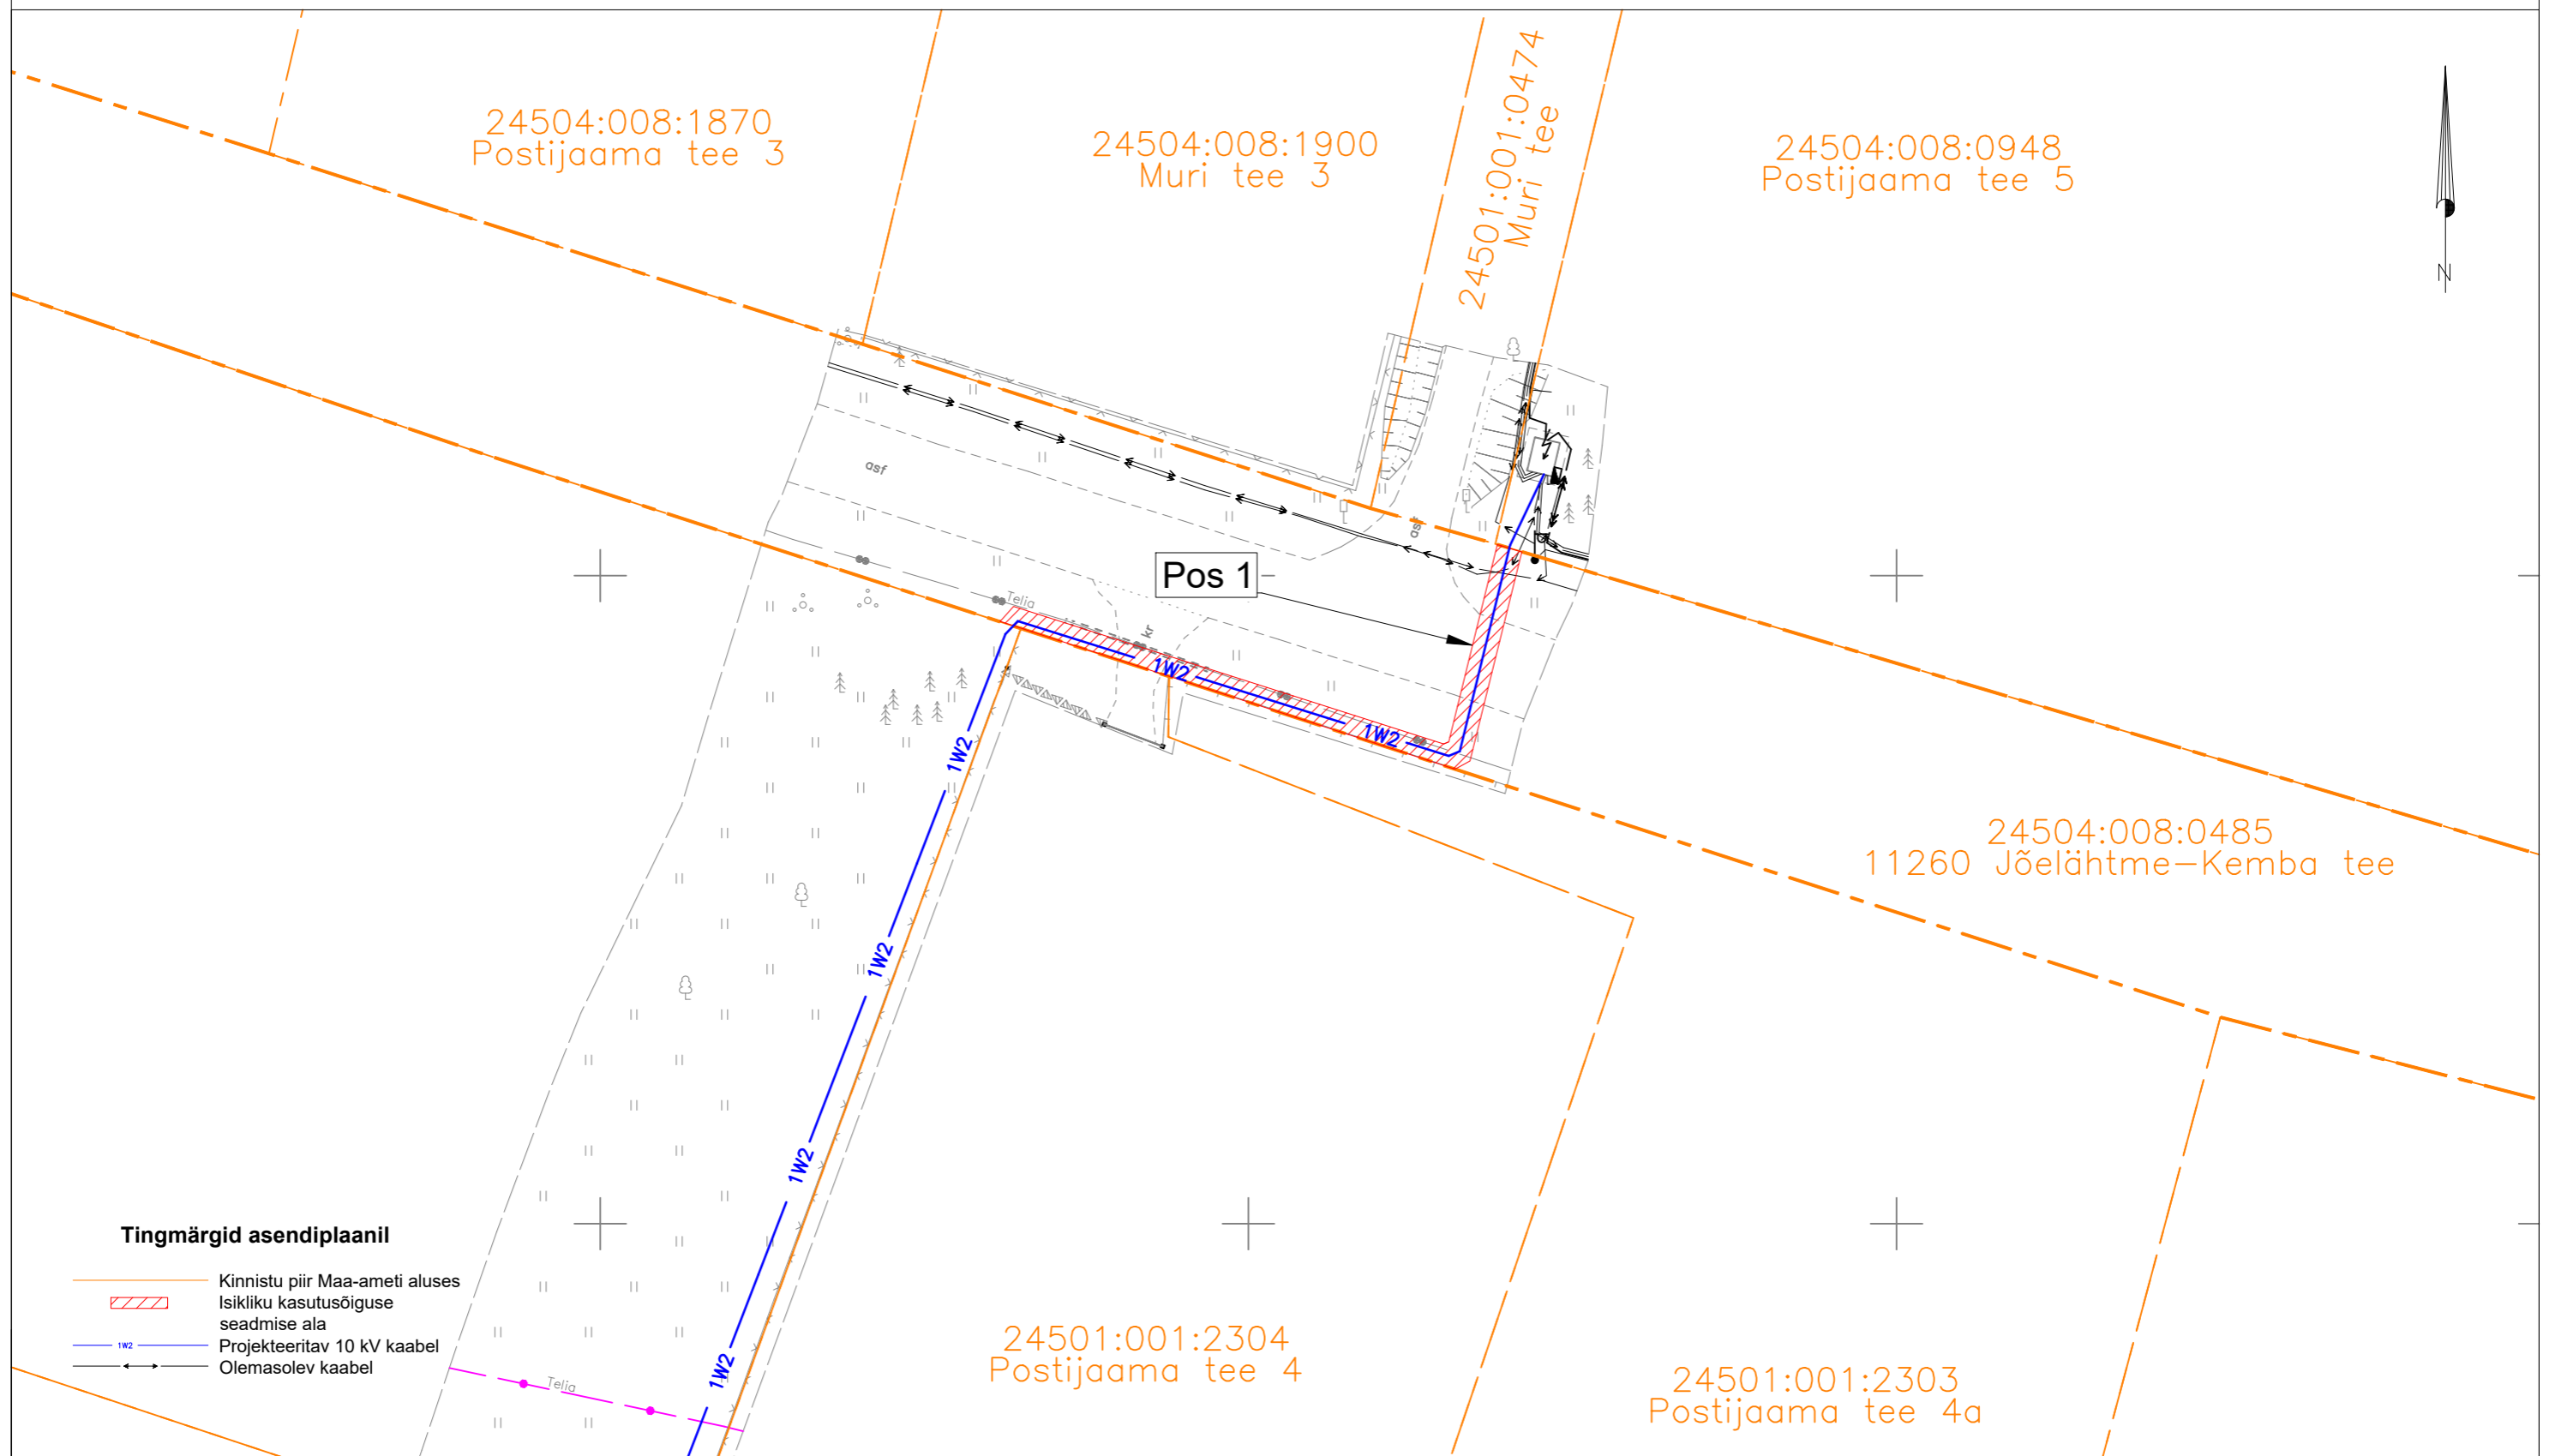

# ISIKLIKU KASUTUSÕIGUSE SEADMISE PLAAN

## Tingmärgid asendiplaanil

- Kinnistu piir Maa-ameti aluses
- Isikliku kasutusõiguse seadmise ala
- 1W2 Projekteeritav 10 kV kaabel
- Olemasolev kaabel

Kasutusala pos nr. (plaanil)	Kinnistu registriosa number	Katastriüksse tunnus, nimi ja sihtotstarve	Ala pindala ruutmeetrites m <sup>2</sup>	Projekt: IP6555 Muri AJ (Aruküla) Töö nr: 20/23/6555
Pos 1	9217750	24504:008:0485 11260 Jõelähtme-Kemba tee Transpordimaa 100%	87 m <sup>2</sup>	Möötkava: 1:500 (A3)
				<b>Plaani koostas:</b> Egle Ninep-Kaselt egle.ninep@enersense.com +372 5597 1898